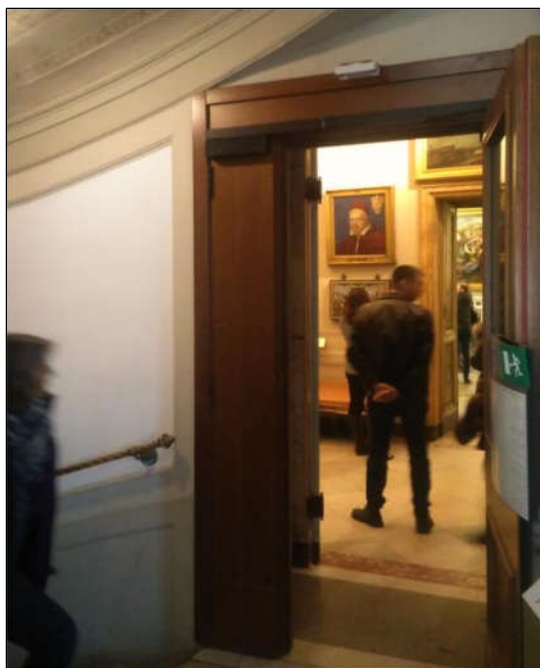

CONTAPERSONE A TELECAMERA OTTICA O TERMICA

Esempi di installazione

- **POLO MUSEALE DEL LAZIO – Roma – contapersone a telecamera ottica binoculare per Pantheon**

fig. 1 – Roma – Pantheon

- **PROVINCIA AUTONOMA DI TRENTO – Castello di Thun – telecamere ottiche binoculari**

fig. 2 – Trento - Castello di Thun

- **PROVINCIA AUTONOMA DI TRENTO – Castello del Buonconsiglio** – telecamere ottiche binoculari
- **PROVINCIA AUTONOMA DI TRENTO – Castello di Beseno** – telecamere ottiche binoculari
- **Galleria Borghese – Roma** – contapersone a doppio raggio infrarosso e telecamere per la sicurezza

fig.3 – Roma – Galleria Borghese

- **PEGASOFT – Bologna** – contapersone a telecamera termica per sistema controllo microclima
- **Palazzo Ducale – Venezia** – contapersone a telecamera termica

fig.4 - Venezia – Palazzo Ducale